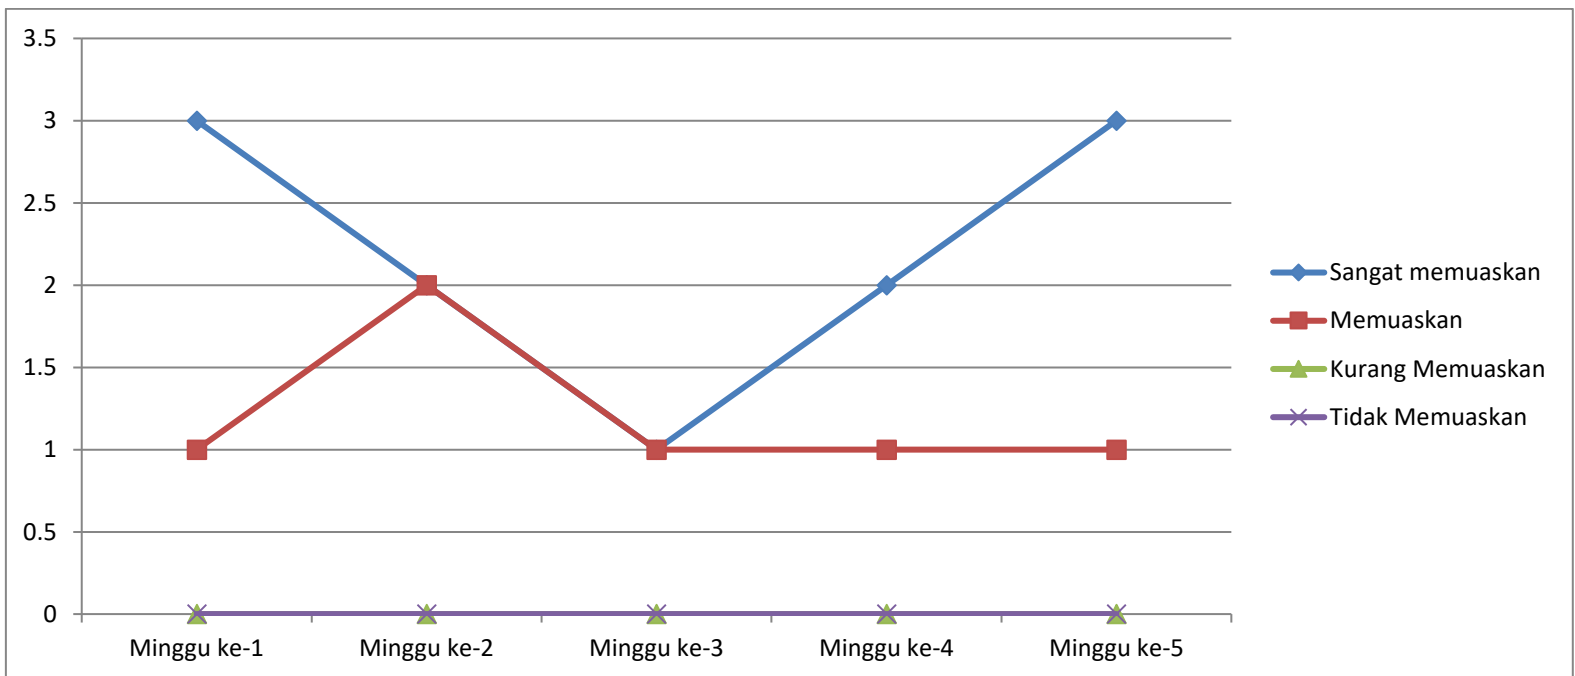

Grafik

TABULASI DATA SURVEY KEPUASAN MASYARAKAT TERHADAP PELAYANAN PENGADILAN

NEGERI KOTABARU KELAS II

BULAN JULI 2019

KOTAK KEPUASAN PELAYANAN UNTUK BAGIAN KEPANITERAAN PERDATA

No	Mingguan	Sangat Memuaskan	Memuaskan	Kurang Memuaskan	Tidak Memuaskan	Presentase (%)			
						Sangat Memuaskan	Memuaskan	Kurang Memuaskan	Tidak Memuaskan
1.	Minggu ke-1	3	2	0	0	60	40	0	0
2.	Minggu ke-2	2	1	0	0	66,6	33,3	0	0
3.	Minggu ke-3	2	2	0	0	50	50	0	0
4.	Minggu ke-4	1	1	0	0	50	50	0	0
5.	Minggu ke-5	2	2	0	0	50	50	0	0

Grafik

TABULASI DATA SURVEY KEPUASAN MASYARAKAT TERHADAP PELAYANAN PENGADILAN

NEGERI KOTABARU KELAS II

BULAN JULI 2019

KOTAK KEPUASAN PELAYANAN UNTUK BAGIAN KEPANITERAAN PIDANA

No	Mingguan	Sangat Memuaskan	Memuaskan	Kurang Memuaskan	Tidak Memuaskan	Presentase (%)			
						Sangat Memuaskan	Memuaskan	Kurang Memuaskan	Tidak Memuaskan
1.	Minggu ke-1	3	1	0	0	75	25	0	0
2.	Minggu ke-2	2	2	0	0	50	50	0	0
3.	Minggu ke-3	1	1	0	0	50	50	0	0
4.	Minggu ke-4	2	2	0	0	50	50	0	0
5.	Minggu ke-5	3	1	0	0	75	25	0	0

Grafik

TABULASI DATA SURVEY KEPUASAN MASYARAKAT TERHADAP PELAYANAN PENGADILAN

NEGERI KOTABARU KELAS II

BULAN OKTOBER 2019

KOTAK KEPUASAN PELAYANAN UNTUK SUB. BAGIAN UMUM DAN KEUANGAN

No	Mingguan	Sangat Memuaskan	Memuaskan	Kurang Memuaskan	Tidak Memuaskan	Presentase (%)			
						Sangat Memuaskan	Memuaskan	Kurang Memuaskan	Tidak Memuaskan
1.	Minggu ke-1	2	1	0	0	66,6	33,3	0	0
2.	Minggu ke-2	2	0	0	0	100	0	0	0
3.	Minggu ke-3	1	1	0	0	50	50	0	0
4.	Minggu ke-4	1	1	0	0	50	50	0	0
5.	Minggu ke-5	2	2	0	0	50	50	0	0

Grafik