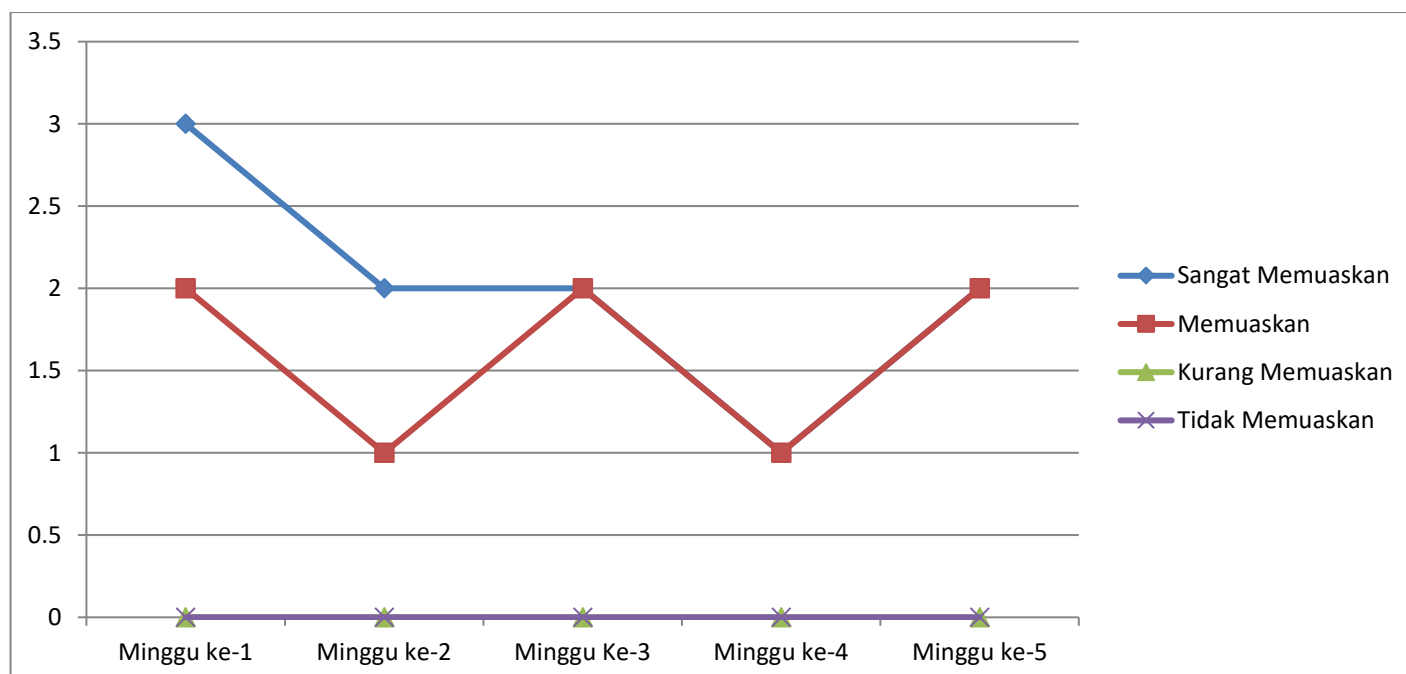

TABULASI DATA SURVEY KEPUASAN MASYARAKAT TERHADAP PELAYANAN PENGADILAN

NEGERI KOTABARU KELAS

BULAN JULI 2019

KOTAK KEPUASAN PELAYANAN UNTUK KEPANITERAAN HUKUM

No	Mingguan	Sangat Memuaskan	Memuaskan	Kurang Memuaskan	Tidak Memuaskan	Presentase (%)			
						Sangat Memuaskan	Memuaskan	Kurang Memuaskan	Tidak Memuaskan
1.	Minggu ke-1	4	2	0	0	66,6	33,3	0	0
2.	Minggu ke-2	2	2	0	0	50	50	0	0
3.	Minggu ke-3	2	2	0	0	50	20	0	0
4.	Minggu ke-4	1	1	0	0	50	50	0	0
5.	Minggu ke-5	1	1	0	0	50	50	0	0

Grafik

TABULASI DATA SURVEY KEPUASAN MASYARAKAT TERHADAP PELAYANAN PENGADILAN

NEGERI KOTABARU KELAS II

BULAN JULI 2019

KOTAK KEPUASAN PELAYANAN UNTUK BAGIAN KEPANITERAAN PERDATA

No	Mingguan	Sangat Memuaskan	Memuaskan	Kurang Memuaskan	Tidak Memuaskan	Presentase (%)			
						Sangat Memuaskan	Memuaskan	Kurang Memuaskan	Tidak Memuaskan
1.	Minggu ke-1	3	2	0	0	60	40	0	0
2.	Minggu ke-2	2	1	0	0	66,6	33,3	0	0
3.	Minggu ke-3	2	2	0	0	50	50	0	0
4.	Minggu ke-4	1	1	0	0	50	50	0	0
5.	Minggu ke-5	2	2	0	0	50	50	0	0

Grafik

TABULASI DATA SURVEY KEPUASAN MASYARAKAT TERHADAP PELAYANAN PENGADILAN

NEGERI KOTABARU KELAS II

BULAN JULI 2019

KOTAK KEPUASAN PELAYANAN UNTUK BAGIAN KEPANITERAAN PIDANA

No	Mingguan	Sangat Memuaskan	Memuaskan	Kurang Memuaskan	Tidak Memuaskan	Presentase (%)			
						Sangat Memuaskan	Memuaskan	Kurang Memuaskan	Tidak Memuaskan
1.	Minggu ke-1	3	1	0	0	75	25	0	0
2.	Minggu ke-2	2	2	0	0	50	50	0	0
3.	Minggu ke-3	1	1	0	0	50	50	0	0
4.	Minggu ke-4	2	2	0	0	50	50	0	0
5.	Minggu ke-5	3	1	0	0	75	25	0	0