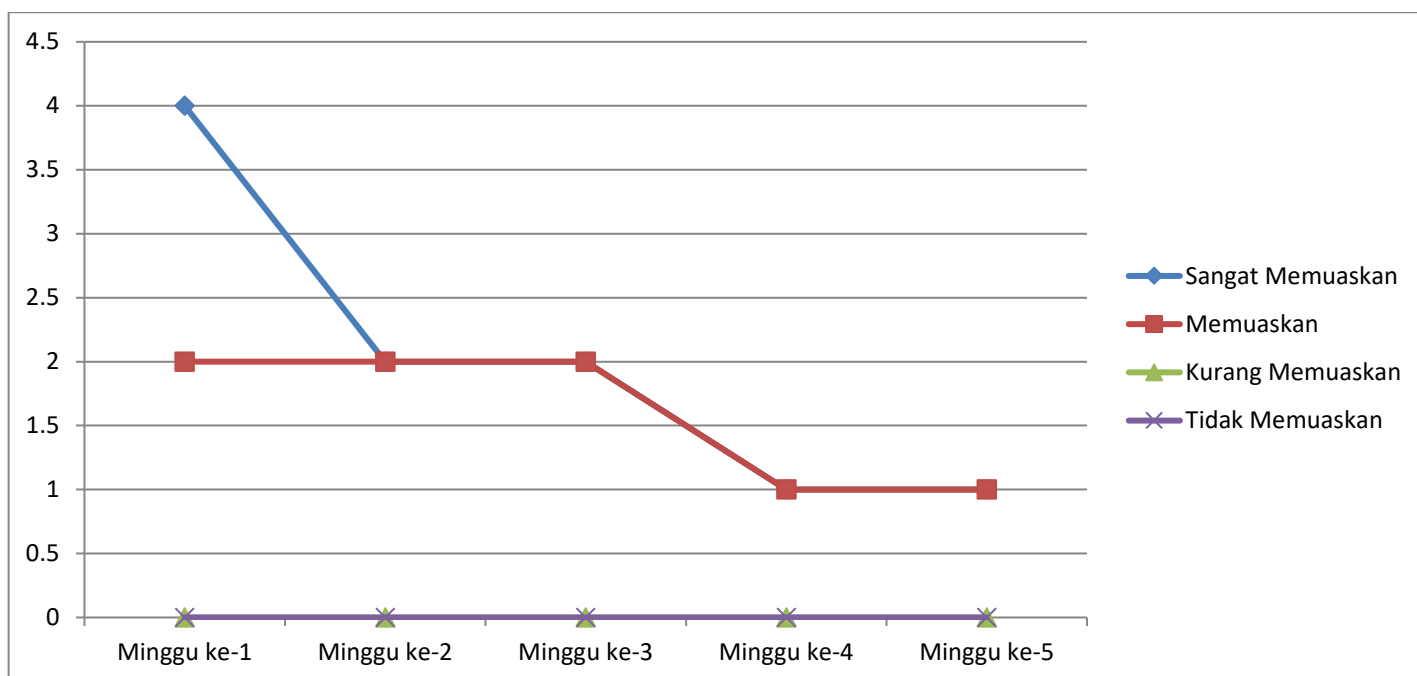

TABULASI DATA SURVEY KEPUASAN MASYARAKAT TERHADAP PELAYANAN PENGADILAN

NEGERI KOTABARU KELAS

BULAN JULI 2019

KOTAK KEPUASAN PELAYANAN UNTUK KEPANITERAAN HUKUM

No	Mingguan	Sangat Memuaskan	Memuaskan	Kurang Memuaskan	Tidak Memuaskan	Presentase (%)			
						Sangat Memuaskan	Memuaskan	Kurang Memuaskan	Tidak Memuaskan
1.	Minggu ke-1	4	2	0	0	66,6	33,3	0	0
2.	Minggu ke-2	2	2	0	0	50	50	0	0
3.	Minggu ke-3	2	2	0	0	50	20	0	0
4.	Minggu ke-4	1	1	0	0	50	50	0	0
5.	Minggu ke-5	1	1	0	0	50	50	0	0

Grafik

TABULASI DATA SURVEY KEPUASAN MASYARAKAT TERHADAP PELAYANAN PENGADILAN

NEGERI KOTABARU KELAS II

BULAN JULI 2019

KOTAK KEPUASAN PELAYANAN UNTUK BAGIAN KEPANITERAAN PERDATA

No	Mingguan	Sangat Memuaskan	Memuaskan	Kurang Memuaskan	Tidak Memuaskan	Presentase (%)			
						Sangat Memuaskan	Memuaskan	Kurang Memuaskan	Tidak Memuaskan
1.	Minggu ke-1	3	2	0	0	60	40	0	0
2.	Minggu ke-2	2	1	0	0	66,6	33,3	0	0
3.	Minggu ke-3	2	2	0	0	50	50	0	0
4.	Minggu ke-4	1	1	0	0	50	50	0	0
5.	Minggu ke-5	2	2	0	0	50	50	0	0

Grafik

TABULASI DATA SURVEY KEPUASAN MASYARAKAT TERHADAP PELAYANAN PENGADILAN

NEGERI KOTABARU KELAS II

BULAN JULI 2019

KOTAK KEPUASAN PELAYANAN UNTUK BAGIAN KEPANITERAAN PIDANA

No	Mingguan	Sangat Memuaskan	Memuaskan	Kurang Memuaskan	Tidak Memuaskan	Presentase (%)			
						Sangat Memuaskan	Memuaskan	Kurang Memuaskan	Tidak Memuaskan
1.	Minggu ke-1	3	1	0	0	75	25	0	0
2.	Minggu ke-2	2	2	0	0	50	50	0	0
3.	Minggu ke-3	1	1	0	0	50	50	0	0
4.	Minggu ke-4	2	2	0	0	50	50	0	0
5.	Minggu ke-5	3	1	0	0	75	25	0	0