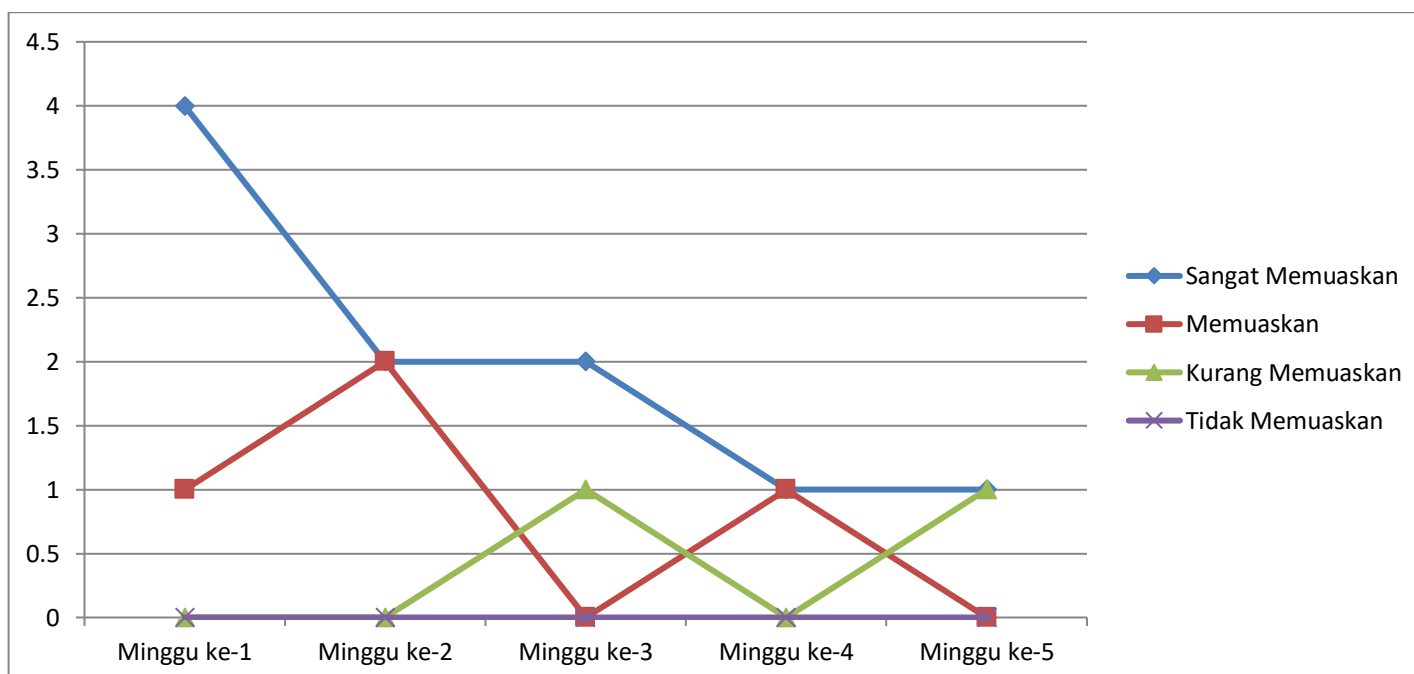

TABULASI DATA SURVEY KEPUASAN MASYARAKAT TERHADAP PELAYANAN PENGADILAN

NEGERI KOTABARU KELAS

BULAN SEPTEMBER 2019

KOTAK KEPUASAN PELAYANAN UNTUK KEPANITERAAN HUKUM

No	Mingguan	Sangat Memuaskan	Memuaskan	Kurang Memuaskan	Tidak Memuaskan	Presentase (%)			
						Sangat Memuaskan	Memuaskan	Kurang Memuaskan	Tidak Memuaskan
1.	Minggu ke-1	4	1	0	0	80	20	0	0
2.	Minggu ke-2	2	2	0	0	50	50	0	0
3.	Minggu ke-3	2	0	1	0	66,6	0	33,3	0
4.	Minggu ke-4	1	1	0	0	50	50	0	0
5.	Minggu ke-5	1	0	1	0	50	0	50	0

Grafik

TABULASI DATA SURVEY KEPUASAN MASYARAKAT TERHADAP PELAYANAN PENGADILAN

NEGERI KOTABARU KELAS II

BULAN SEPTEMBER 2019

KOTAK KEPUASAN PELAYANAN UNTUK BAGIAN KEPANITERAAN PERDATA

No	Mingguan	Sangat Memuaskan	Memuaskan	Kurang Memuaskan	Tidak Memuaskan	Presentase (%)			
						Sangat Memuaskan	Memuaskan	Kurang Memuaskan	Tidak Memuaskan
1.	Minggu ke-1	3	2	0	0	60	40	0	0
2.	Minggu ke-2	2	1	0	0	66,6	33,3	0	0
3.	Minggu ke-3	1	1	0	0	50	50	0	0
4.	Minggu ke-4	1	1	0	0	50	50	0	0
5.	Minggu ke-5	1	1	0	0	50	50	0	0

Grafik

TABULASI DATA SURVEY KEPUASAN MASYARAKAT TERHADAP PELAYANAN PENGADILAN

NEGERI KOTABARU KELAS II

BULAN SEPTEMBER 2019

KOTAK KEPUASAN PELAYANAN UNTUK BAGIAN KEPANITERAAN PIDANA

No	Mingguan	Sangat Memuaskan	Memuaskan	Kurang Memuaskan	Tidak Memuaskan	Presentase (%)			
						Sangat Memuaskan	Memuaskan	Kurang Memuaskan	Tidak Memuaskan
1.	Minggu ke-1	3	1	0	0	75	25	0	0
2.	Minggu ke-2	2	2	0	0	50	50	0	0
3.	Minggu ke-3	1	1	0	0	50	50	0	0
4.	Minggu ke-4	1	1	0	0	50	50	0	0
5.	Minggu ke-5	0	1	0	0	0	100	0	0