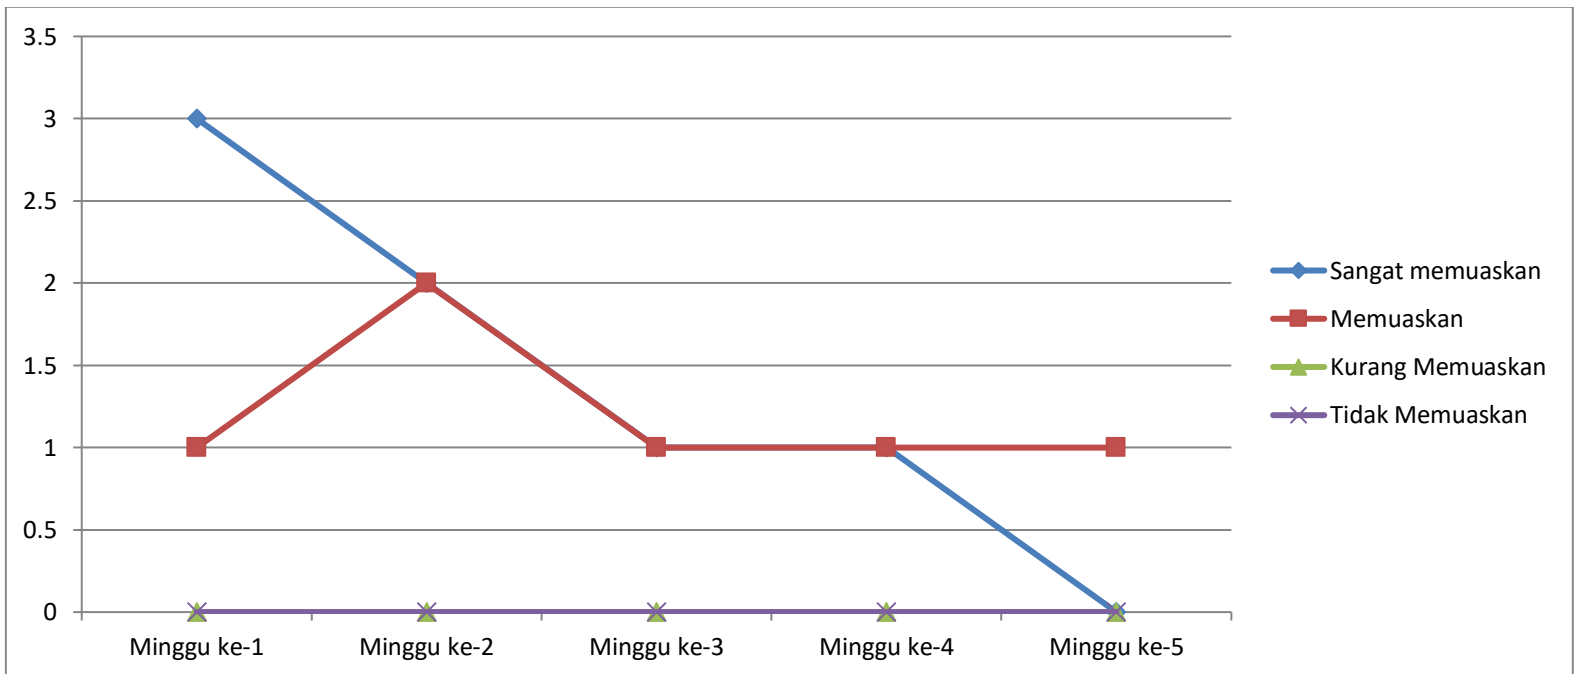

Grafik

TABULASI DATA SURVEY KEPUASAN MASYARAKAT TERHADAP PELAYANAN PENGADILAN

NEGERI KOTABARU KELAS II

BULAN SEPTEMBER 2019

KOTAK KEPUASAN PELAYANAN UNTUK BAGIAN KEPANITERAAN PERDATA

No	Mingguan	Sangat Memuaskan	Memuaskan	Kurang Memuaskan	Tidak Memuaskan	Presentase (%)			
						Sangat Memuaskan	Memuaskan	Kurang Memuaskan	Tidak Memuaskan
1.	Minggu ke-1	3	2	0	0	60	40	0	0
2.	Minggu ke-2	2	1	0	0	66,6	33,3	0	0
3.	Minggu ke-3	1	1	0	0	50	50	0	0
4.	Minggu ke-4	1	1	0	0	50	50	0	0
5.	Minggu ke-5	1	1	0	0	50	50	0	0

Grafik

TABULASI DATA SURVEY KEPUASAN MASYARAKAT TERHADAP PELAYANAN PENGADILAN

NEGERI KOTABARU KELAS II

BULAN SEPTEMBER 2019

KOTAK KEPUASAN PELAYANAN UNTUK BAGIAN KEPANITERAAN PIDANA

No	Mingguan	Sangat Memuaskan	Memuaskan	Kurang Memuaskan	Tidak Memuaskan	Presentase (%)			
						Sangat Memuaskan	Memuaskan	Kurang Memuaskan	Tidak Memuaskan
1.	Minggu ke-1	3	1	0	0	75	25	0	0
2.	Minggu ke-2	2	2	0	0	50	50	0	0
3.	Minggu ke-3	1	1	0	0	50	50	0	0
4.	Minggu ke-4	1	1	0	0	50	50	0	0
5.	Minggu ke-5	0	1	0	0	0	100	0	0

Grafik

TABULASI DATA SURVEY KEPUASAN MASYARAKAT TERHADAP PELAYANAN PENGADILAN

NEGERI KOTABARU KELAS II

BULAN OKTOBER 2019

KOTAK KEPUASAN PELAYANAN UNTUK SUB. BAGIAN UMUM DAN KEUANGAN

No	Mingguan	Sangat Memuaskan	Memuaskan	Kurang Memuaskan	Tidak Memuaskan	Presentase (%)			
						Sangat Memuaskan	Memuaskan	Kurang Memuaskan	Tidak Memuaskan
1.	Minggu ke-1	2	1	0	0	66,6	33,3	0	0
2.	Minggu ke-2	2	0	0	0	100	0	0	0
3.	Minggu ke-3	1	1	0	0	50	50	0	0
4.	Minggu ke-4	1	0	0	0	100	0	0	0
5.	Minggu ke-5	1	2	0	0	33,3	66,6	0	0