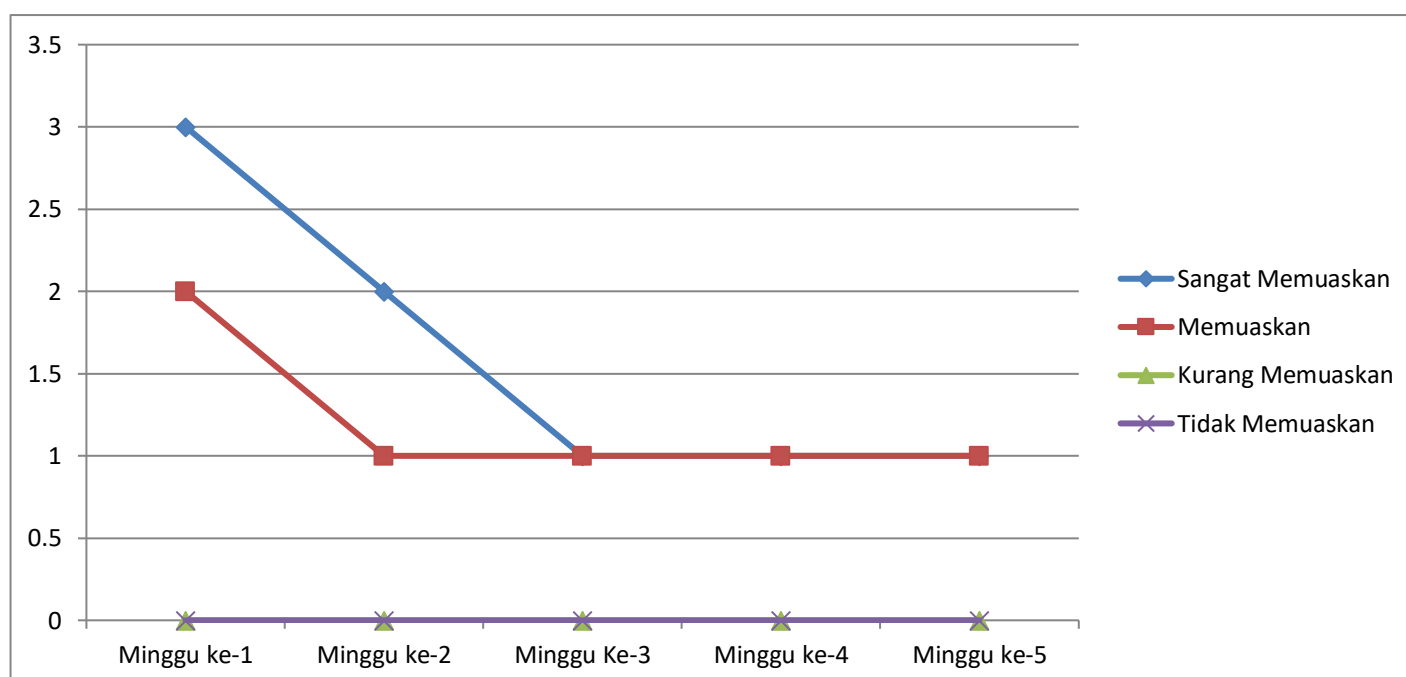

TABULASI DATA SURVEY KEPUASAN MASYARAKAT TERHADAP PELAYANAN PENGADILAN

NEGERI KOTABARU KELAS

BULAN SEPTEMBER 2019

KOTAK KEPUASAN PELAYANAN UNTUK KEPANITERAAN HUKUM

No	Mingguan	Sangat Memuaskan	Memuaskan	Kurang Memuaskan	Tidak Memuaskan	Presentase (%)			
						Sangat Memuaskan	Memuaskan	Kurang Memuaskan	Tidak Memuaskan
1.	Minggu ke-1	4	1	0	0	80	20	0	0
2.	Minggu ke-2	2	2	0	0	50	50	0	0
3.	Minggu ke-3	2	0	1	0	66,6	0	33,3	0
4.	Minggu ke-4	1	1	0	0	50	50	0	0
5.	Minggu ke-5	1	0	1	0	50	0	50	0

Grafik

TABULASI DATA SURVEY KEPUASAN MASYARAKAT TERHADAP PELAYANAN PENGADILAN

NEGERI KOTABARU KELAS II

BULAN SEPTEMBER 2019

KOTAK KEPUASAN PELAYANAN UNTUK BAGIAN KEPANITERAAN PERDATA

No	Mingguan	Sangat Memuaskan	Memuaskan	Kurang Memuaskan	Tidak Memuaskan	Presentase (%)			
						Sangat Memuaskan	Memuaskan	Kurang Memuaskan	Tidak Memuaskan
1.	Minggu ke-1	3	2	0	0	60	40	0	0
2.	Minggu ke-2	2	1	0	0	66,6	33,3	0	0
3.	Minggu ke-3	1	1	0	0	50	50	0	0
4.	Minggu ke-4	1	1	0	0	50	50	0	0
5.	Minggu ke-5	1	1	0	0	50	50	0	0

Grafik

TABULASI DATA SURVEY KEPUASAN MASYARAKAT TERHADAP PELAYANAN PENGADILAN

NEGERI KOTABARU KELAS II

BULAN SEPTEMBER 2019

KOTAK KEPUASAN PELAYANAN UNTUK BAGIAN KEPANITERAAN PIDANA

No	Mingguan	Sangat Memuaskan	Memuaskan	Kurang Memuaskan	Tidak Memuaskan	Presentase (%)			
						Sangat Memuaskan	Memuaskan	Kurang Memuaskan	Tidak Memuaskan
1.	Minggu ke-1	3	1	0	0	75	25	0	0
2.	Minggu ke-2	2	2	0	0	50	50	0	0
3.	Minggu ke-3	1	1	0	0	50	50	0	0
4.	Minggu ke-4	1	1	0	0	50	50	0	0
5.	Minggu ke-5	0	1	0	0	0	100	0	0